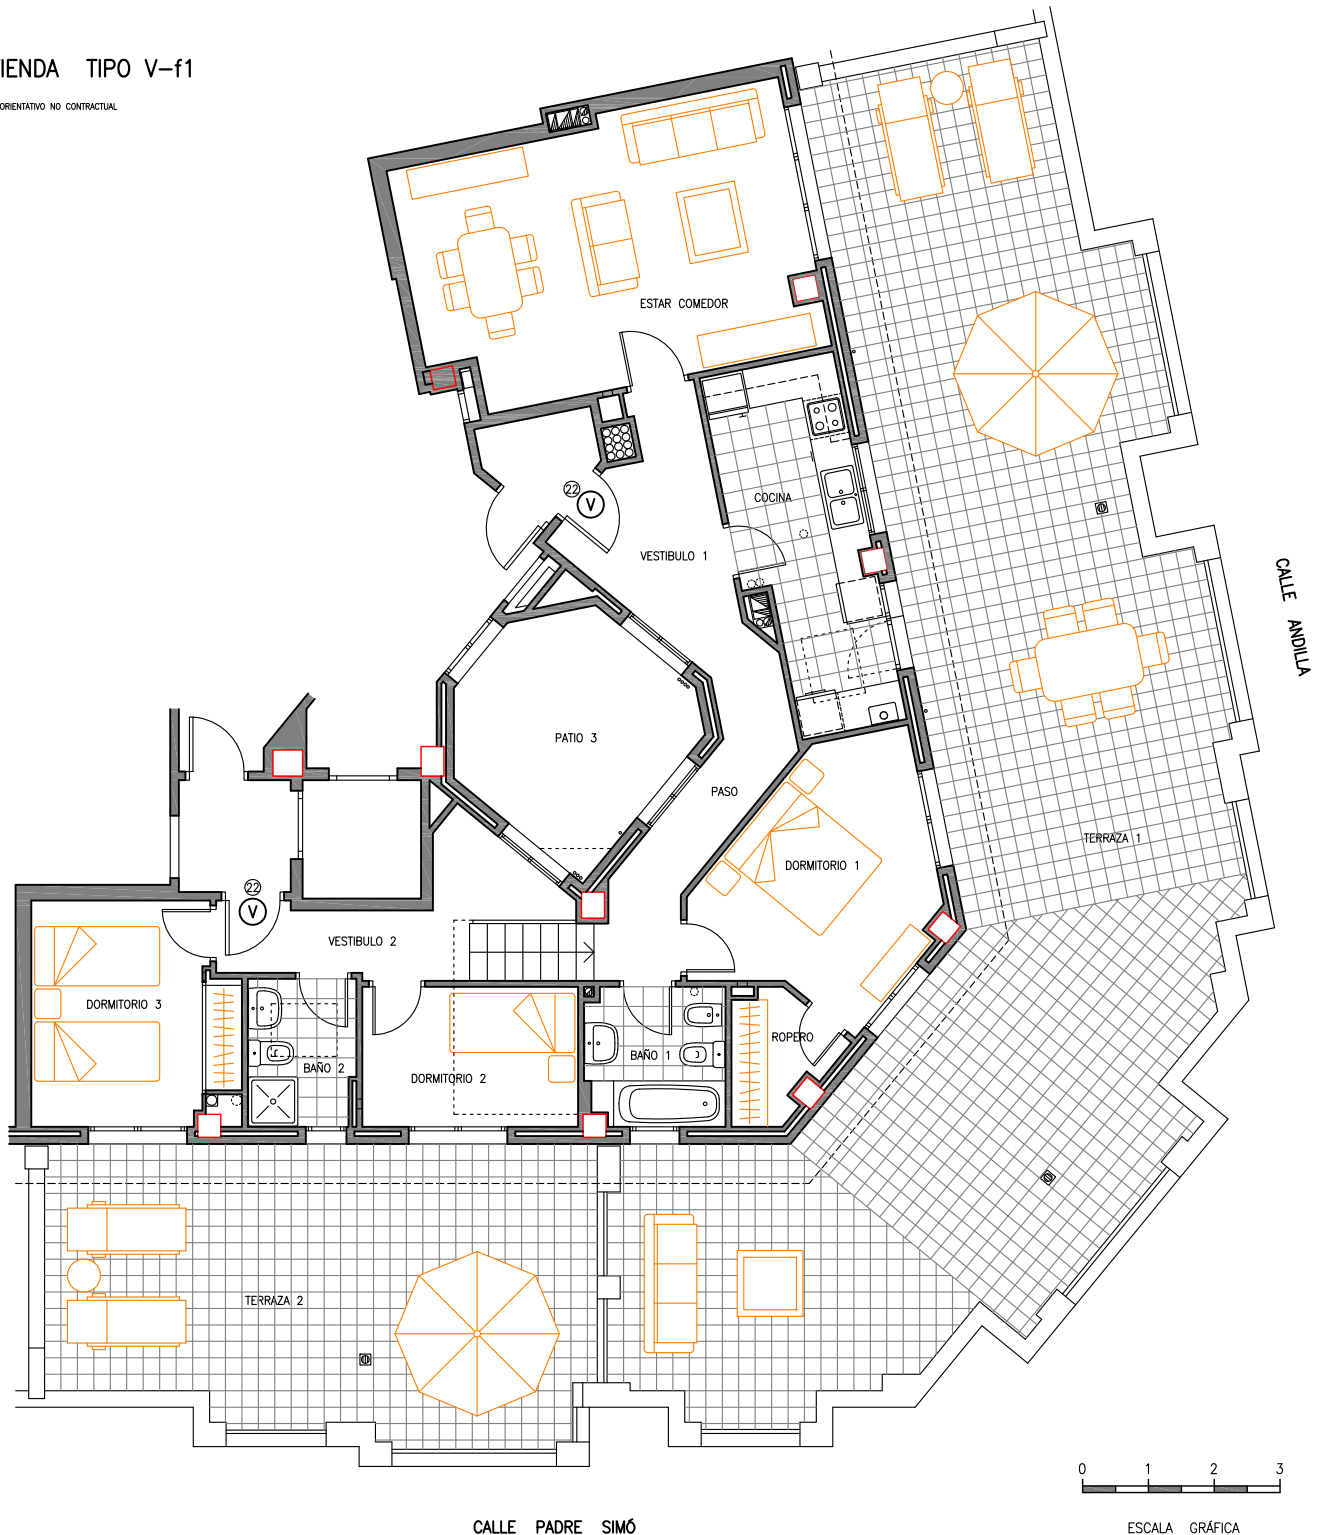

VIVIENDA TIPO V-f1

PLANO ORIENTATIVO NO CONTRACTUAL

CALLE PADRE SIMÓ

ESCALA GRÁFICA